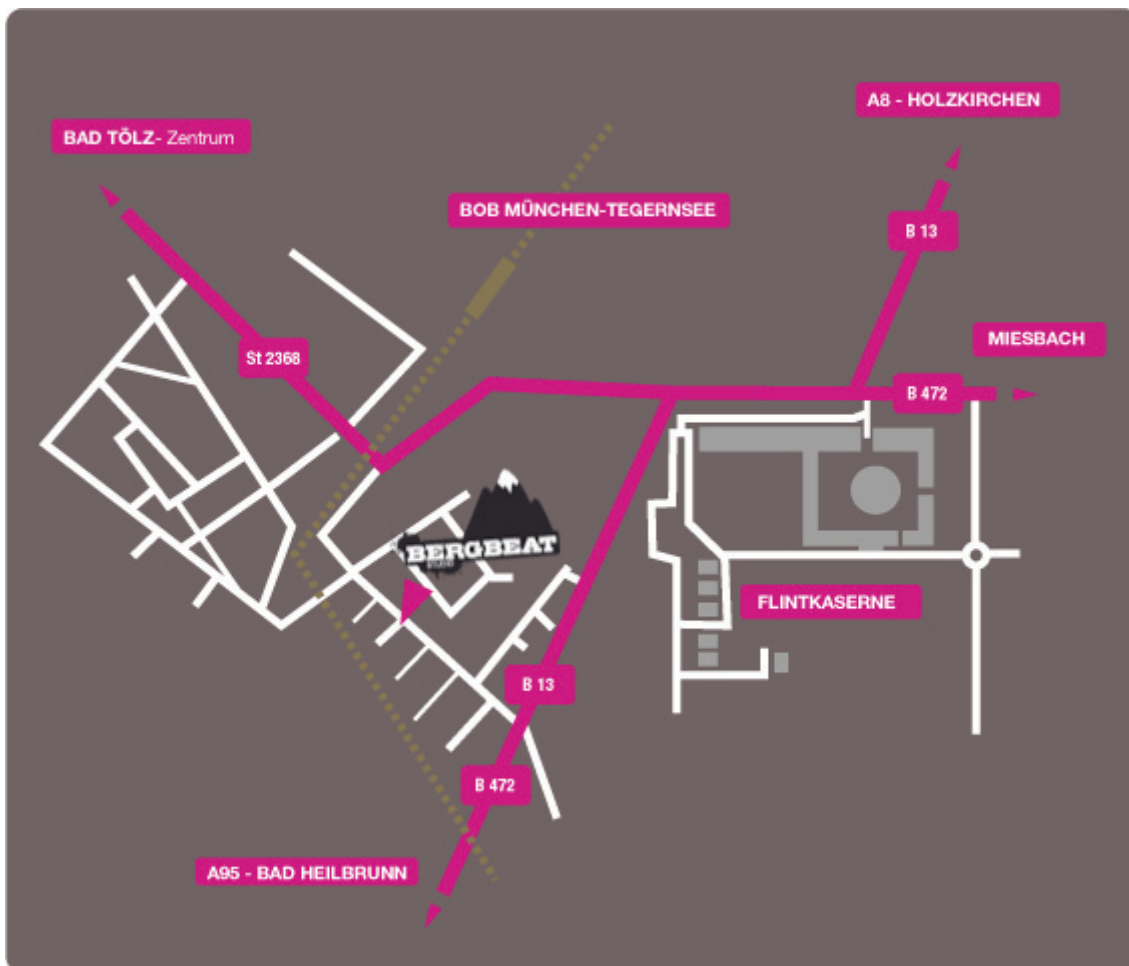

ANFAHRT

BergBeat Studio
Florian Rein
Gaissacher Str. 70
D-83646 Bad Tölz

Tel: 08041-73 00 50

ANFAHRT ÜBER DIE A8

Bad Tölz liegt ca. 45 Minuten südlich von München.
Anfahrt über Autobahn A8 München-Salzburg
Ausfahrt Holzkirchen
Beschilderung Richtung Bad Tölz folgen
In Bad Tölz 1. Ampel rechts
ca. 1km auf Umgehungsstrasse B13 bleiben, dann
rechts abbiegen in die Gaissacher Strasse
nach 200m links Bergbeat Hausnummer 70

ANFAHRT ÜBER DIE A95

Anfahrt über Autobahn A 95 München - Garmisch
Ausfahrt Wolfratshausen
Richtung Geretsried/Bad Tölz
in Bad Tölz immer auf der Hauptstrasse St 2072 bleiben
nach Bahnunterführung rechts in die Kolpingstrasse
(wird zur Gaissacher Str.)
nach ca. 800 rechts BergBeat Hausnummer 70